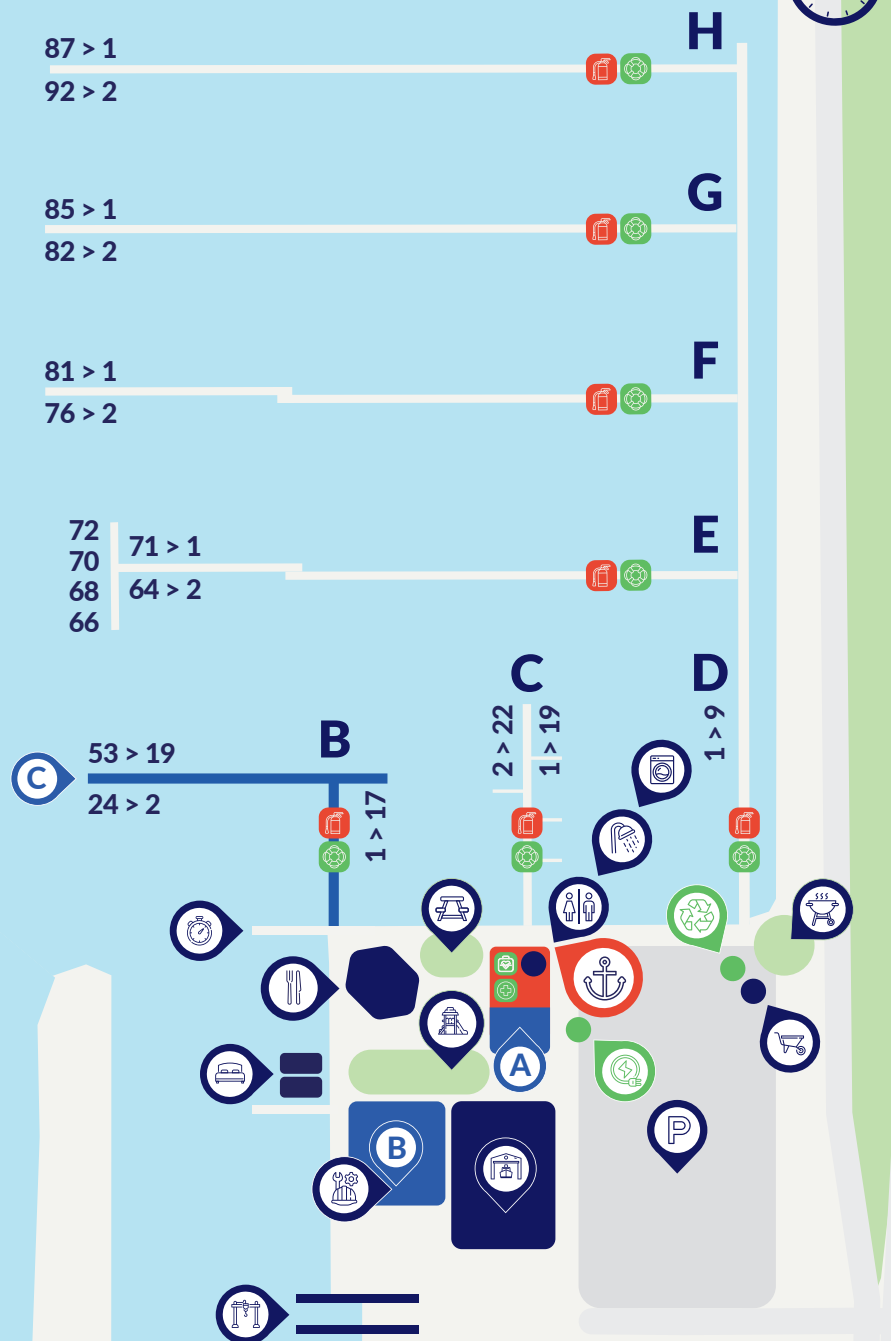

# DEKO MARINA LELYSTAD

## Plattegrond

-  Brandblusser
-  Reddingstrap-boei
-  EHBO-Hulpkast
-  AED

## HAVEN

- |   |  |   |
|---|--|---|
|  Havenkantoor    |  Marina Parcs |  Botenkraan      |
|  Toiletten       |  Speeltuin    |  Bagagekarren    |
|  Douches         |  Fietsverleen |  Winterstalling  |
|  Wasserette      |  BBQplaats    |  Jachtservice    |
|  Parking         |  Picknicken   |  Auto oplaadpunt |
|  Gusto del Porto |  Meldsteiger  |  Milieustraat    |